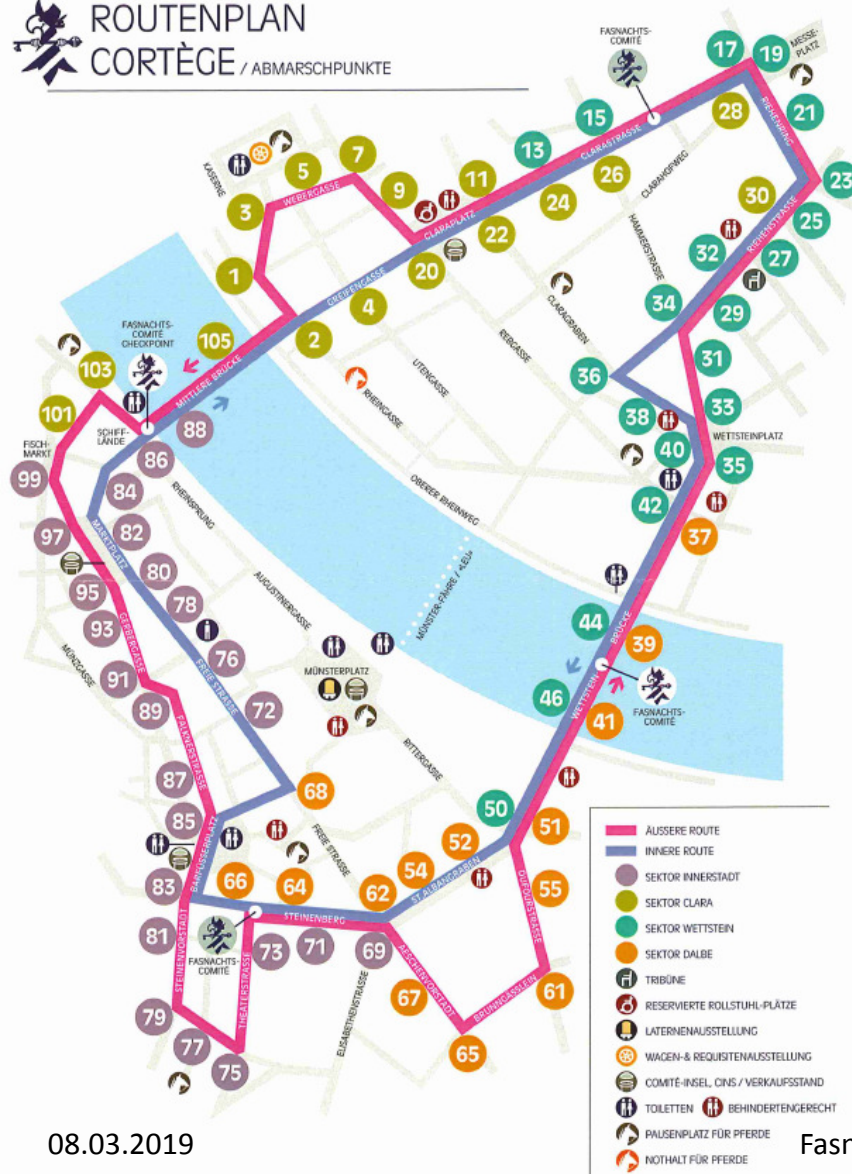

Fasnachtsmittwoch

ROUTENPLAN
CORTÈGE / ABMARSCHPUNKTE

08.03.2019

Fasnacht 2019

Innere Route

- 13:00 Besammlung [*Ort tbd*]
- 14.45 Fotohalt (...-Platz)
- 18:00 Nachtessen Café Spitz – JG auf Terrasse
- 20:00 Umgang mit JG und OAG
- 20:25 Göttihalt (Barfi)
- 21:45 Halt Barfi
- 22:45 Halt Stadtkeller
- 00:00 Suppenhalt ONO
- 01:25 Halt Schnabel
- 02:10 Halt Mutz
- 03:00 Halt Gifthüttli
- 04:00 Ändstraich Kaffi Spitz