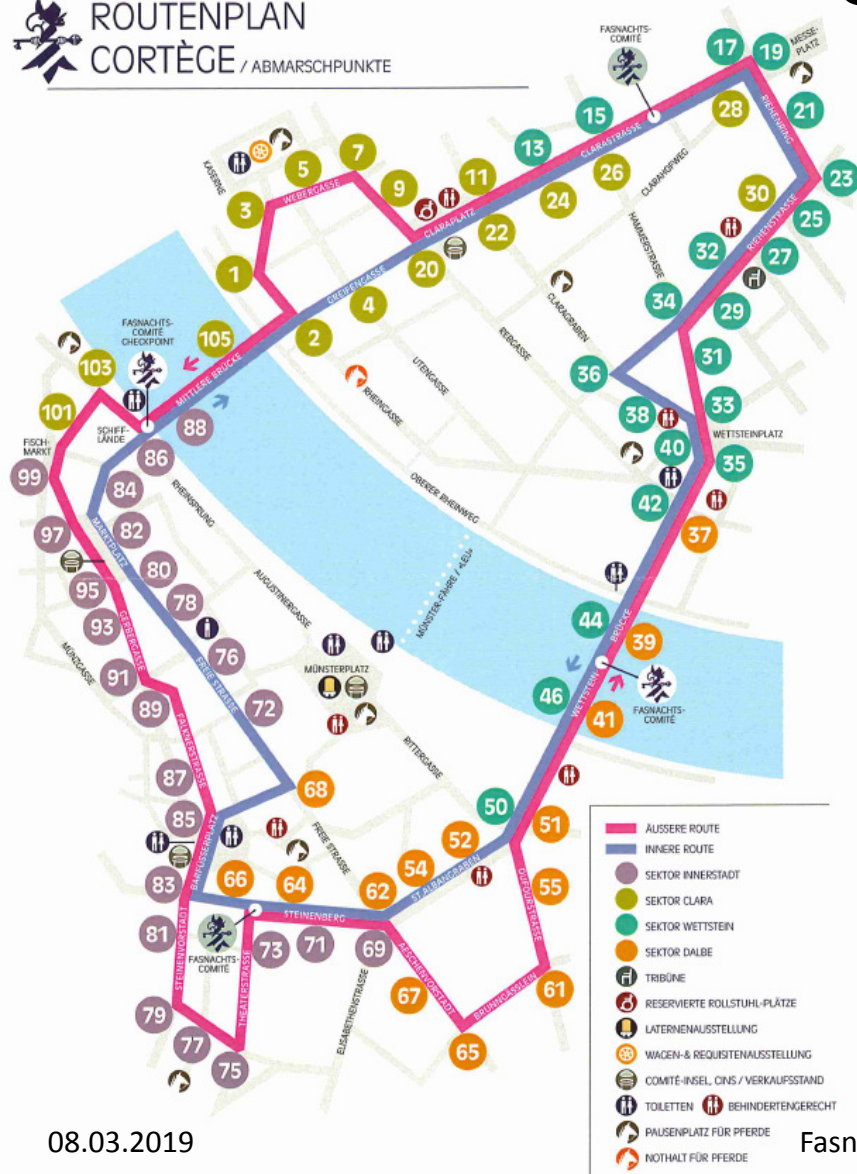

Fasnachtsmontag

ROUTENPLAN
CORTÈGE / ABMARSCHPUNKTE

Äussere Route

- 13:30 Abmarsch **Mittlere Brücke** (Pt. 105; unverpfligt)
- 18:00 Nachtessen Café Spitz – JG auf Terrasse
- 20:00 Umgang mit JG im Kleinbasel
- 20:20 Halt Rebhaus
- 21:10 Halt Linde
- 21:45-22:00 **Umgang mit Schotte-Clique etc.**
- 22:00 Halt Mocaraba
- 23:05 Halt Schlüssel
- 23:50 Halt Bäumleingasse
- 00:30 offizieller Schluss, Kaffi Spitz